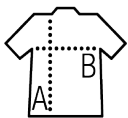

Qualité

Polaire 300
100% polyester densité accrue
Short cut - Anti-bouloche - Bande de propreté au col - Col montant doublé

Style

2 poches zippées avec rabat
Coupe ajustée
Poignets élastiques
Demi-lune au dos
Bas avec cordon de serrage

Tailles disponibles

Tailles	S	M	L	XL	XXL
A/B	62/48	64/51	66/54	68/57	70/60

Couleurs disponibles

Emballage

Taille du carton : 58 x 35 x 48 cm

Poids par carton : 10,8 kg

Produits apparentés

SOL'S NORTH
55000